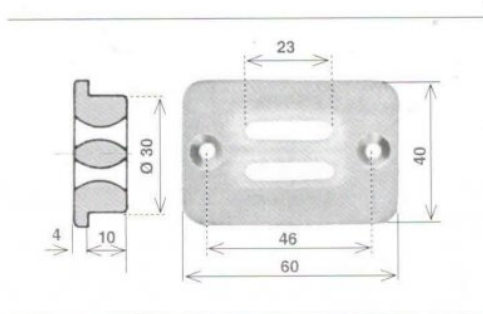

Il primo marketplace di instant commerce italiano

Guidacinghia trasversale in nylon x compact alfa

Prezzo: 3,00 €

Descrizione: N.B. Per avere la certezza della disponibilità del materiale vogliate contattarci al 3289424053 oppure 0457100066 prima di concludere l'ordine. Grazie. Codice articolo C2237 Larghezza feritoia mm 23 Incasso diametro mm 30