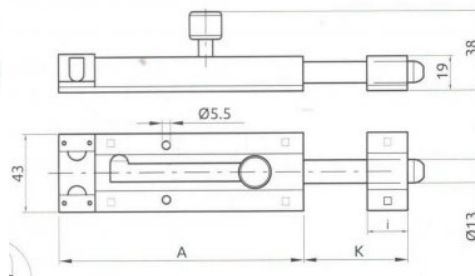

## Catenaccio orizzontale mm 250 in acciaio tropicalizzato con mandata tonda e portalucchetto Ibfm art 22/V

A mm	150	200	250	300
l mm	40	40	64	64
K mm	38	64	88	114
CODICE ART (V)	022150V	022200V	022250V	022300V
CODICE ART (B)	022150B	022200B	022250B	022300B
CODICE ART (Z)	022150Z	022200Z	022250Z	022300Z
n° Pcs	10	10	10	10
Kg.	3,35	4,16	5,59	6,00

---

**Prezzo: 7,30 €**

**Descrizione:** N.B. Per avere la certezza della disponibilità del materiale vogliate contattarci al 3289424053 oppure 0457100066 prima di concludere l'ordine. Grazie. Codice articolo D1037 IBFM art 22/V mm 250 Lunghezza totale pistone rotondo mm 240 Diametro pistone rotondo mm 13 Sporgenza massima del pistone mm 90 Larghezza piastra di base mm 42 Lunghezza piastra di base mm 168 Diametro del foro portalucchetto mm 10