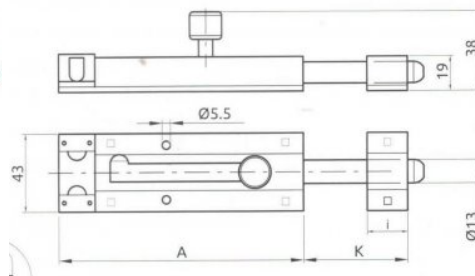

Il primo marketplace di instant commerce italiano

Catenaccio orizzontale mm 150 in acciaio tropicalizzato con mandata tonda e portalucchetto Ibfm art 22/V

A mm	150	200	250	300
l mm	40	40	64	64
K mm	38	64	88	114
CODICE ART (V)	022150V	022200V	022250V	022300V
CODICE ART (B)	022150B	022200B	022250B	022300B
CODICE ART (Z)	022150Z	022200Z	022250Z	022300Z
n° Pcs	10	10	10	10
Kg.	3,35	4,16	5,59	6,00

Prezzo: 5,50 €

Descrizione: N.B. Per avere la certezza della disponibilità del materiale vogliate contattarci al 3289424053 oppure 0457100066 prima di concludere l'ordine. Grazie. Codice articolo F289 IBFM art 22/V mm 150 Lunghezza totale pistone rotondo mm 140 Diametro pistone rotondo mm 13 Sporgenza massima del pistone mm 40 Larghezza piastra di base mm 42 Lunghezza piastra di base mm 120 Diametro del foro portalucchetto mm 10