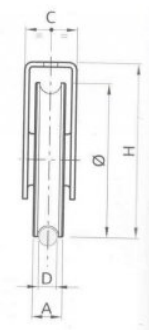

## Ruota gola tonda d. mm 50 con supporto esterno a 1 cuscinetto per cancelli scorrevoli

Ø mm	50	60	80	100
A mm	16	17	20	20
C mm	30	30	37	37
H mm	56	62	97	107
D mm	8	12	14	14
K mm	63	63	90	90
Portata 2 Ruote Force 2 Roues Capacity 2 Wheels Capacidad 2 Poleas	Kg 60	200	400	440
COD. ART.	385050	385060	385080	385100
N° Pcs	10	10	4	4
Kg.	4,50	5,50	3,50	5,20

---

**Prezzo: 9,50 €**

**Descrizione:** N.B. Per avere la certezza della disponibilità del materiale vogliate contattarci al 3289424053 oppure 0457100066 prima di concludere l'ordine. Grazie. Codice articolo D1367 In acciaio zincato 1 Cuscinetto a sfera Spessore ruota mm 16 Spessore con supporto mm 30 Diametro interno gola mm 8 Portata per ruota Kg 30